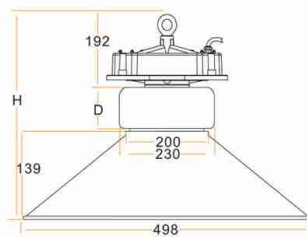

### DIMENSIONAL DRAWING

Parabola con angolo da 120°

Parabola con angolo da 60°

EcoEasyLed	Con angolo da 120°		
	120 W	160 W	200 W
D (mm)	130	165	205
H (mm)	461	496	536

WATTAGE Lm @6.500K

<b>120W</b>	<b>12.000 lumen</b>
<b>120W Super</b>	<b>16.800 lumen</b>
<b>160W</b>	<b>16.000 lumen</b>
<b>160W Super</b>	<b>22.400 lumen</b>
<b>200W</b>	<b>20.000 lumen</b>
<b>200W Super</b>	<b>28.000 lumen</b>

EcoEasyLed	Con angolo da 60°		
	120 W	160 W	200 W
D (mm)	130	165	205
H (mm)	563	598	638

Color Temperature

Contatti Energia Srl  
EcoEasyLed

\*120 kWh/1000h

### PACKAGE

Item	Packing	Inner box size (mm)	Inner box G.W.	Outer carton size (mm)	Outer carton G.W.
Lens	1 pcs per inner box, / 12 inner box per outer carton	215*195*167	1.0kg	215*195*167	12.5kg
PC80 Cover	4 pcs per inner box, / 1 inner box per outer carton	413*413*273	0.95kg	440*440*500	5.2kg
AL60 Cover	4 pcs per inner box, / 1 inner box per outer carton	420*420*241	0.55kg	535*535*360	3.5kg
AL120 Cover	4 pcs per inner box, / 1 inner box per outer carton	498*498*139	0.45kg	535*535*230	3.4kg
80/100/120w high bay light	1 pcs per inner box, / 4 inner box per outer carton	300*270*345	5.5kg	615*555*345	22.8kg
160w high bay light	1 pcs per inner box, / 4 inner box per outer carton	300*270*380	6.1kg	615*555*410	25.5kg
200w high bay light	1 pcs per inner box, / 4 inner box per outer carton	300*270*420	6.5 kg	615*555*450	27 kg