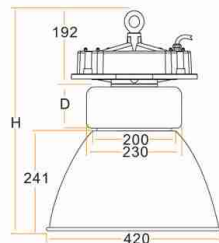

### DIMENSIONAL DRAWING

Parabola con angolo da 120°

Parabola con angolo da 60°

EcoEasyLed	Con angolo da 120°		
	120 W	160 W	200 W
D (mm)	130	165	205
H (mm)	461	496	536

WATTAGE Lm @6.500K

<b>120W</b>	<b>12.000 lumen</b>
<b>120W Super</b>	<b>16.800 lumen</b>
<b>160W</b>	<b>16.000 lumen</b>
<b>160W Super</b>	<b>22.400 lumen</b>
<b>200W</b>	<b>20.000 lumen</b>
<b>200W Super</b>	<b>28.000 lumen</b>

EcoEasyLed	Con angolo da 60°		
	120 W	160 W	200 W
D (mm)	130	165	205
H (mm)	563	598	638

Color Temperature

Contatti Energia Srl  
EcoEasyLed

\*120 kWh/1000h

### PACKAGE

Item	Packing	Inner box size (mm)	Inner box G.W.	Outer carton size (mm)	Outer carton G.W.
Lens	1 pcs per inner box, / 12 inner box per outer carton	215*195*167	1.0kg	215*195*167	12.5kg
PC80 Cover	4 pcs per inner box, / 1 inner box per outer carton	413*413*273	0.95kg	440*440*500	5.2kg
AL60 Cover	4 pcs per inner box, / 1 inner box per outer carton	420*420*241	0.55kg	535*535*360	3.5kg
AL120 Cover	4 pcs per inner box, / 1 inner box per outer carton	498*498*139	0.45kg	535*535*230	3.4kg
80/100/120w high bay light	1 pcs per inner box, / 4 inner box per outer carton	300*270*345	5.5kg	615*555*345	22.8kg
160w high bay light	1 pcs per inner box, / 4 inner box per outer carton	300*270*380	6.1kg	615*555*410	25.5kg
200w high bay light	1 pcs per inner box, / 4 inner box per outer carton	300*270*420	6.5 kg	615*555*450	27 kg