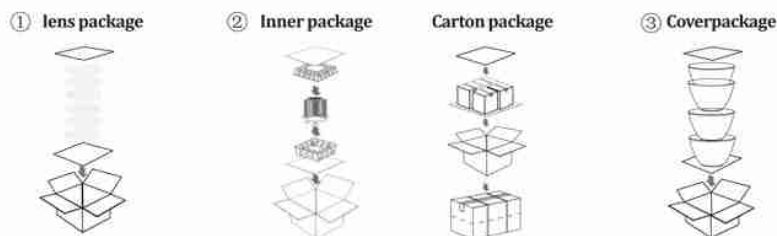

### DIMENSIONAL DRAWING

Parabola con angolo da 120°

Parabola con angolo da 60°

EcoEasyLed	Con angolo da 120°		
	120 W	160 W	200 W
D (mm)	130	165	205
H (mm)	461	496	536

WATTAGE Lm @6.500K

<b>120W</b>	<b>12.000 lumen</b>
<b>120W Super</b>	<b>16.800 lumen</b>
<b>160W</b>	<b>16.000 lumen</b>
<b>160W Super</b>	<b>22.400 lumen</b>
<b>200W</b>	<b>20.000 lumen</b>
<b>200W Super</b>	<b>28.000 lumen</b>

EcoEasyLed	Con angolo da 60°		
	120 W	160 W	200 W
D (mm)	130	165	205
H (mm)	563	598	638

Color Temperature

Contatti Energia Srl  
EcoEasyLed

\*120 kWh/1000h

### PACKAGE

Item	Packing	Inner box size (mm)	Inner box G.W.	Outer carton size (mm)	Outer carton G.W.
Lens	1 pcs per inner box, / 12 inner box per outer carton	215*195*167	1.0kg	215*195*167	12.5kg
PC80 Cover	4 pcs per inner box, / 1 inner box per outer carton	413*413*273	0.95kg	440*440*500	5.2kg
AL60 Cover	4 pcs per inner box, / 1 inner box per outer carton	420*420*241	0.55kg	535*535*360	3.5kg
AL120 Cover	4 pcs per inner box, / 1 inner box per outer carton	498*498*139	0.45kg	535*535*230	3.4kg
80/100/120w high bay light	1 pcs per inner box, / 4 inner box per outer carton	300*270*345	5.5kg	615*555*345	22.8kg
160w high bay light	1 pcs per inner box, / 4 inner box per outer carton	300*270*380	6.1kg	615*555*410	25.5kg
200w high bay light	1 pcs per inner box, / 4 inner box per outer carton	300*270*420	6.5 kg	615*555*450	27 kg