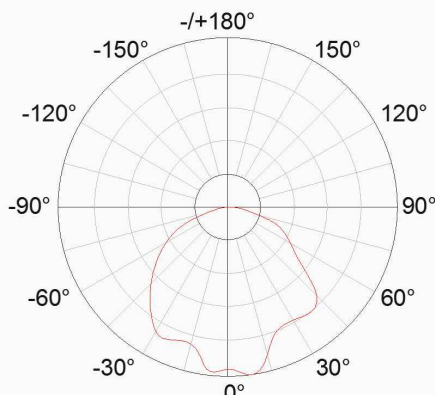

PROFILO LINEARE

TECHNICAL SPECIFICATIONS

Maker	Contatti Srl
Model Name	EcoEasyLed Lineare
Voltage	AC 220/240V
Frequency	50/60 Hz
Type	LED
On/Off cycles	20.000 (30 sec on/off)
Operating temperature	-20°C / +50°C
Average lifetime	50.000 hours
Color temperature	4000K +/- 300K
CRI Color Rendering Index	>80

PICTURE

DIMENSIONAL DRAWING

CRI Color Rendering Index

>80

Color Temperature

Contatti Energia Srl
EcoEasyLed

*48 kWh/1000h

L	W	H	i	WEIGHT	WATTAGE	Lm Output	kWh/1000h
30 cm	17,18 cm	6,14 cm	1 item	492 gr	1x6W	525 lumen	06
30 cm	17,18 cm	6,14 cm	1 item	492 gr	2x6W	1.050 lumen	12
30 cm	17,18 cm	6,14 cm	1 item	492 gr	3x6W	1.575 lumen	18
60 cm	17,18 cm	6,14 cm	40 cm	983 gr	1x12W	1.050 lumen	12
60 cm	17,18 cm	6,14 cm	40 cm	983 gr	2x12W	2.100 lumen	24
60 cm	17,18 cm	6,14 cm	40 cm	983 gr	3x12W	3.150 lumen	36
100 cm	17,18 cm	6,14 cm	60 cm	1.638 gr	1x16W	1.534 lumen	16
100 cm	17,18 cm	6,14 cm	60 cm	1.638 gr	2x16W	3.068 lumen	32
100 cm	17,18 cm	6,14 cm	60 cm	1.638 gr	3x16W	4.602 lumen	48
120 cm	17,18 cm	6,14 cm	80 cm	1.965 gr	1x20W	1.950 lumen	20
120 cm	17,18 cm	6,14 cm	80 cm	1.965 gr	2x20W	3.900 lumen	40
120 cm	17,18 cm	6,14 cm	80 cm	1.965 gr	3x20W	5.850 lumen	60
150 cm	17,18 cm	6,14 cm	90 cm	2.456 gr	1x24W	2.300 lumen	24
150 cm	17,18 cm	6,14 cm	90 cm	2.456 gr	*2x24W	4.600 lumen	48
150 cm	17,18 cm	6,14 cm	90 cm	2.456 gr	3x24W	6.900 lumen	72

LUX

PACKAGING DETAILS (1 item)

L	W	H
152,00 cm	18,30 cm	6,40 cm

EPAL - PALLETTE EUR = 96 item

W	H	WEIGHT
120 cm	103 cm	270 kg

BEAM ANGLE