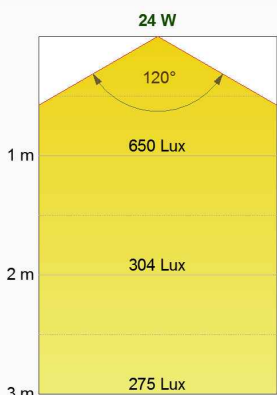

PROFILO LINEARE

TECHNICAL SPECIFICATIONS

Maker	Contatti Srl
Model Name	EcoEasyLed Lineare
Voltage	AC 220/240V
Frequency	50/60 Hz
Type	LED
On/Off cycles	20.000 (30 sec on/off)
Operating temperature	-20°C / +50°C
Average lifetime	50.000 hours
Color temperature	4000K +/- 300K
CRI Color Rendering Index	>80

PICTURE

DIMENSIONAL DRAWING

CRI Color Rendering Index

>80

Color Temperature

Contatti Energia Srl
EcoEasyLed

*48 kWh/1000h

L	W	H	i	WEIGHT	WATTAGE	Lm Output	kWh/1000h
30 cm	17,18 cm	6,14 cm	1 item	492 gr	1x6W	525 lumen	06
30 cm	17,18 cm	6,14 cm	1 item	492 gr	2x6W	1.050 lumen	12
30 cm	17,18 cm	6,14 cm	1 item	492 gr	3x6W	1.575 lumen	18
60 cm	17,18 cm	6,14 cm	40 cm	983 gr	1x12W	1.050 lumen	12
60 cm	17,18 cm	6,14 cm	40 cm	983 gr	2x12W	2.100 lumen	24
60 cm	17,18 cm	6,14 cm	40 cm	983 gr	3x12W	3.150 lumen	36
100 cm	17,18 cm	6,14 cm	60 cm	1.638 gr	1x16W	1.534 lumen	16
100 cm	17,18 cm	6,14 cm	60 cm	1.638 gr	2x16W	3.068 lumen	32
100 cm	17,18 cm	6,14 cm	60 cm	1.638 gr	3x16W	4.602 lumen	48
120 cm	17,18 cm	6,14 cm	80 cm	1.965 gr	1x20W	1.950 lumen	20
120 cm	17,18 cm	6,14 cm	80 cm	1.965 gr	2x20W	3.900 lumen	40
120 cm	17,18 cm	6,14 cm	80 cm	1.965 gr	3x20W	5.850 lumen	60
150 cm	17,18 cm	6,14 cm	90 cm	2.456 gr	1x24W	2.300 lumen	24
150 cm	17,18 cm	6,14 cm	90 cm	2.456 gr	*2x24W	4.600 lumen	48
150 cm	17,18 cm	6,14 cm	90 cm	2.456 gr	3x24W	6.900 lumen	72

LUX

PACKAGING DETAILS (1 item)

L	W	H
152,00 cm	18,30 cm	6,40 cm

EPAL - PALLETTE EUR = 96 item

W	H	WEIGHT
120 cm	103 cm	270 kg

BEAM ANGLE