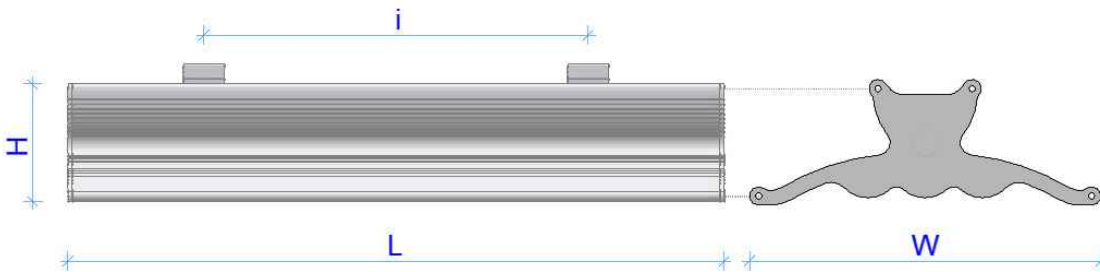

PROFILO LINEARE

TECHNICAL SPECIFICATIONS

Maker	Contatti Srl
Model Name	EcoEasyLed Lineare
Voltage	AC 220/240V
Frequency	50/60 Hz
Type	LED
On/Off cycles	20.000 (30 sec on/off)
Operating temperature	-20°C / +50°C
Average lifetime	50.000 hours
Color temperature	4000K +/- 300K
CRI Color Rendering Index	>80

PICTURE

DIMENSIONAL DRAWING

CRI Color Rendering Index

>80

Color Temperature

Contatti Energia Srl
EcoEasyLed

*48 kWh/1000h

L	W	H	i	WEIGHT	WATTAGE	Lm Output	kWh/1000h
30 cm	17,18 cm	6,14 cm	1 item	492 gr	1x6W	525 lumen	06
30 cm	17,18 cm	6,14 cm	1 item	492 gr	2x6W	1.050 lumen	12
30 cm	17,18 cm	6,14 cm	1 item	492 gr	3x6W	1.575 lumen	18
60 cm	17,18 cm	6,14 cm	40 cm	983 gr	1x12W	1.050 lumen	12
60 cm	17,18 cm	6,14 cm	40 cm	983 gr	2x12W	2.100 lumen	24
60 cm	17,18 cm	6,14 cm	40 cm	983 gr	3x12W	3.150 lumen	36
100 cm	17,18 cm	6,14 cm	60 cm	1.638 gr	1x16W	1.534 lumen	16
100 cm	17,18 cm	6,14 cm	60 cm	1.638 gr	2x16W	3.068 lumen	32
100 cm	17,18 cm	6,14 cm	60 cm	1.638 gr	3x16W	4.602 lumen	48
120 cm	17,18 cm	6,14 cm	80 cm	1.965 gr	1x20W	1.950 lumen	20
120 cm	17,18 cm	6,14 cm	80 cm	1.965 gr	2x20W	3.900 lumen	40
120 cm	17,18 cm	6,14 cm	80 cm	1.965 gr	3x20W	5.850 lumen	60
150 cm	17,18 cm	6,14 cm	90 cm	2.456 gr	1x24W	2.300 lumen	24
150 cm	17,18 cm	6,14 cm	90 cm	2.456 gr	*2x24W	4.600 lumen	48
150 cm	17,18 cm	6,14 cm	90 cm	2.456 gr	3x24W	6.900 lumen	72

LUX

PACKAGING DETAILS (1 item)

L	W	H
152,00 cm	18,30 cm	6,40 cm

EPAL - PALLETTE EUR = 96 item

W	H	WEIGHT
120 cm	103 cm	270 kg

BEAM ANGLE